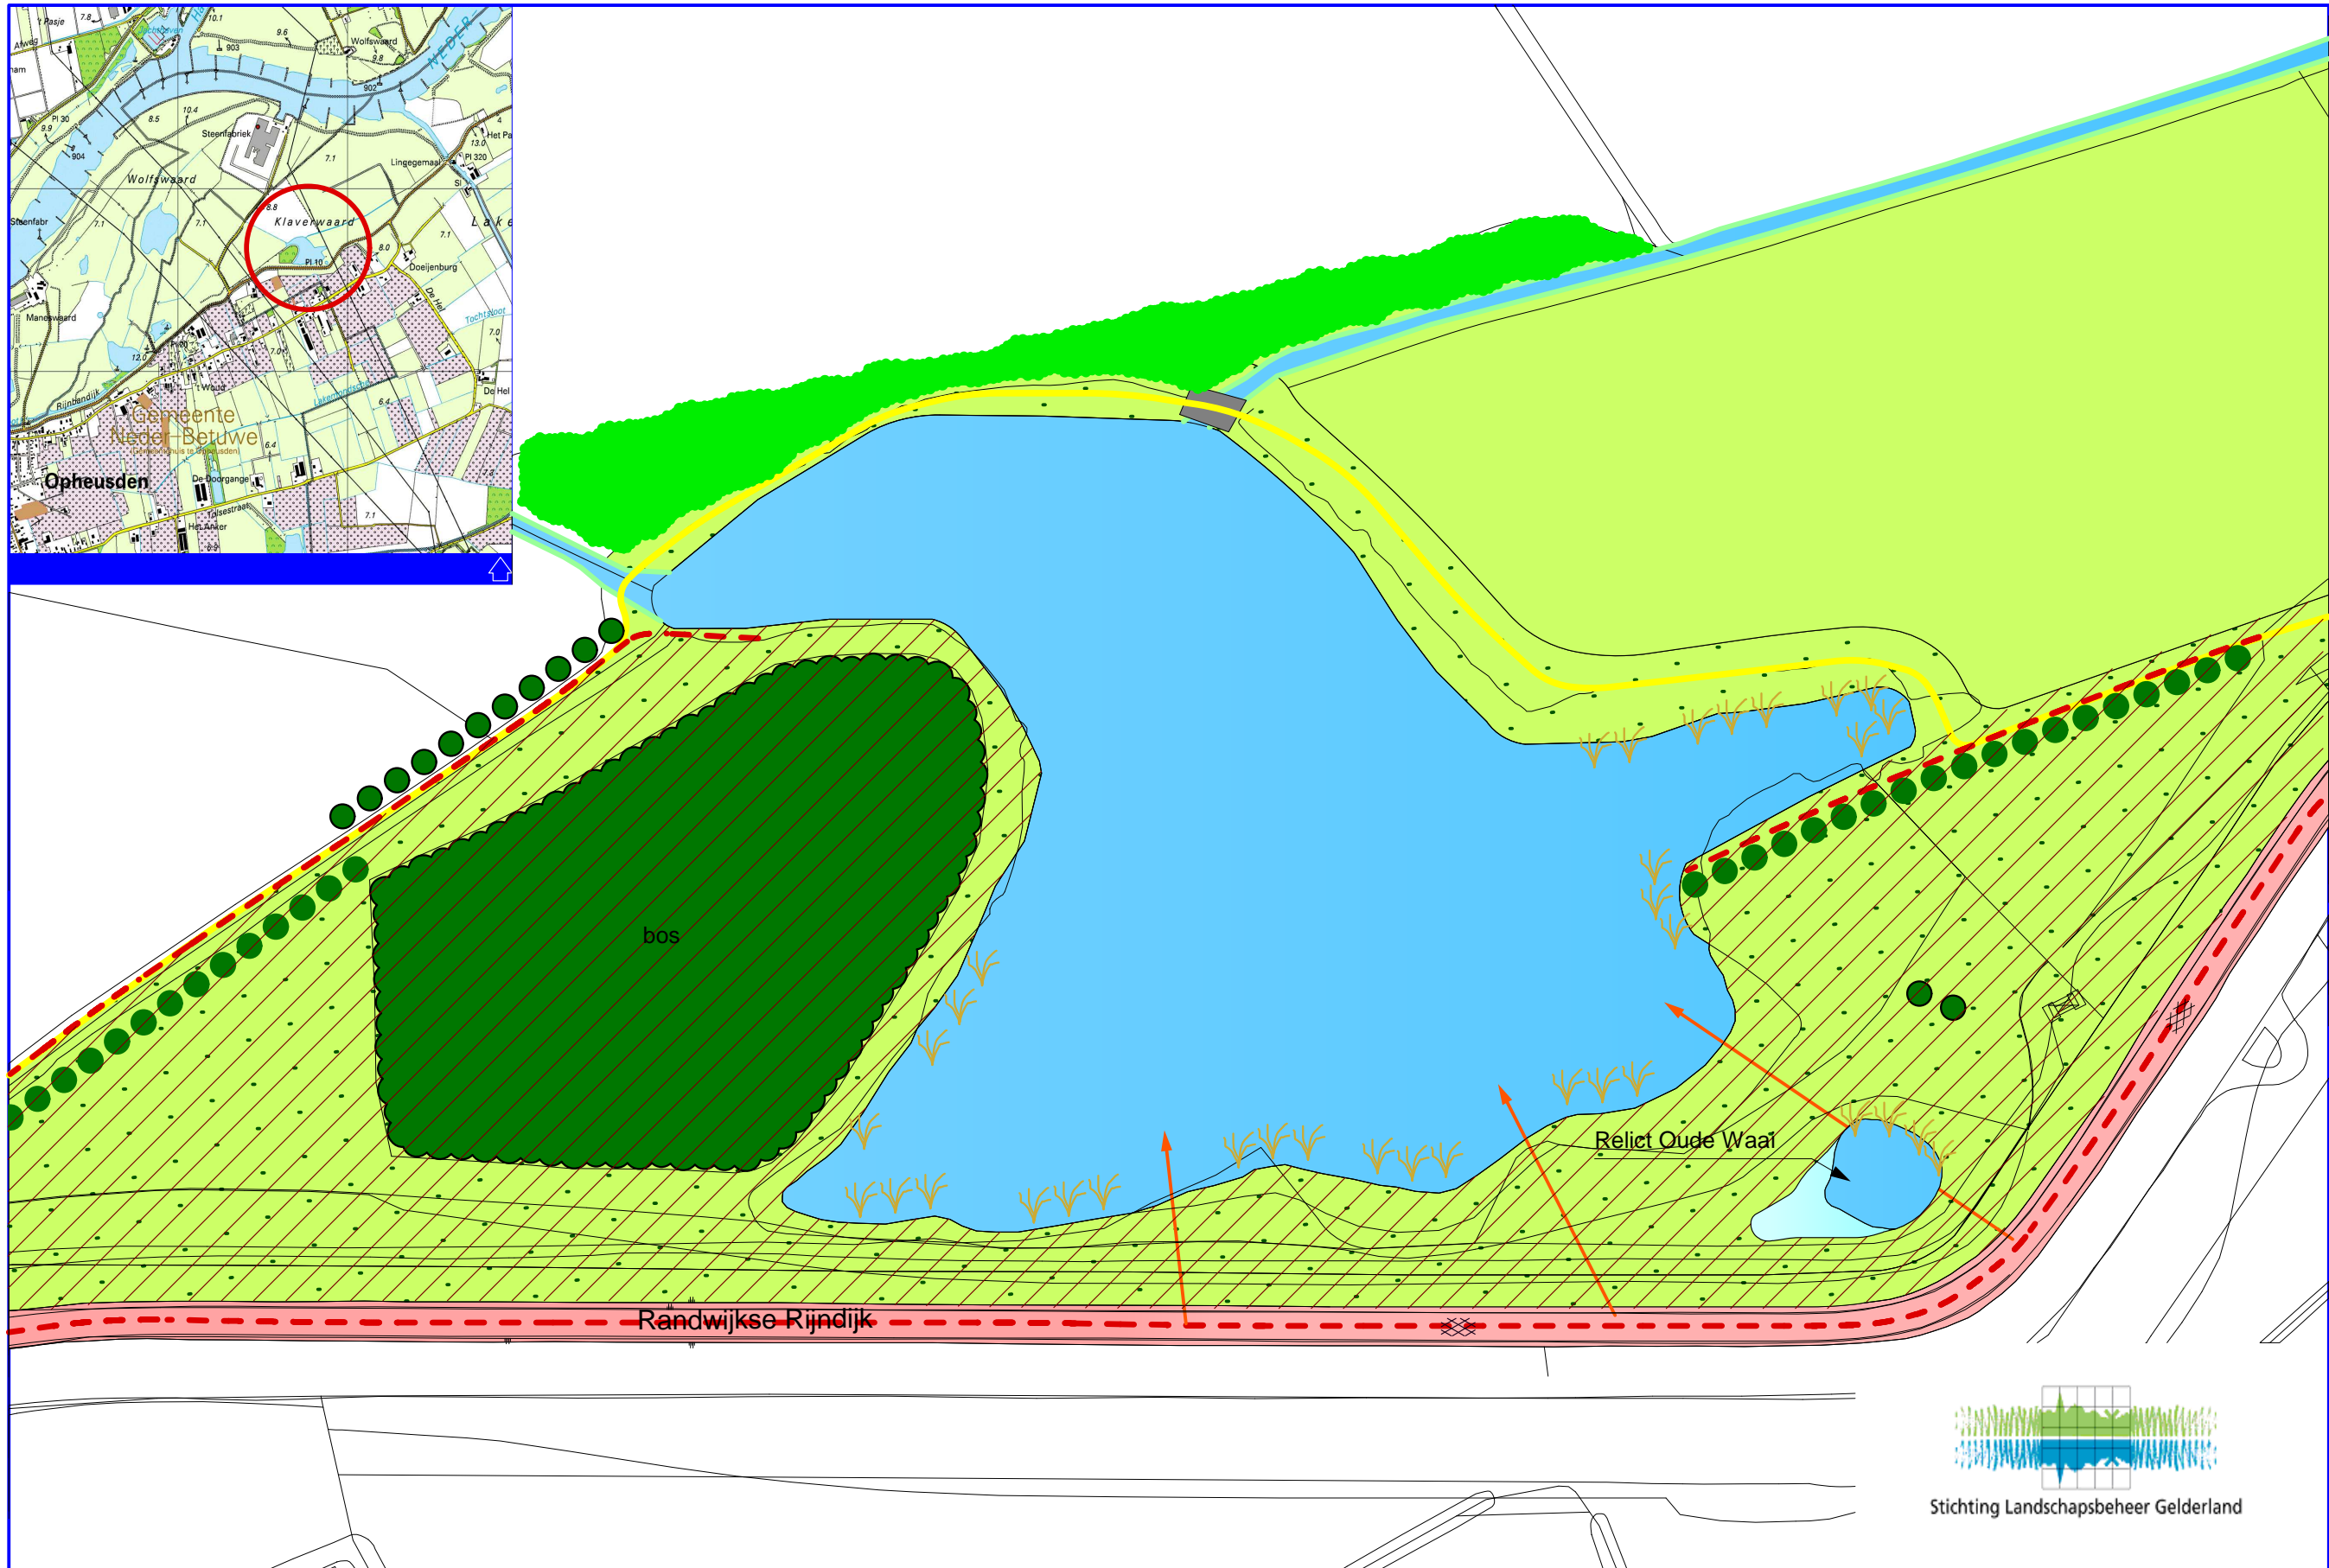

Oude Waai in Lakemond

schaal 1:1200

Stichting Landschapsbeheer Gelderland