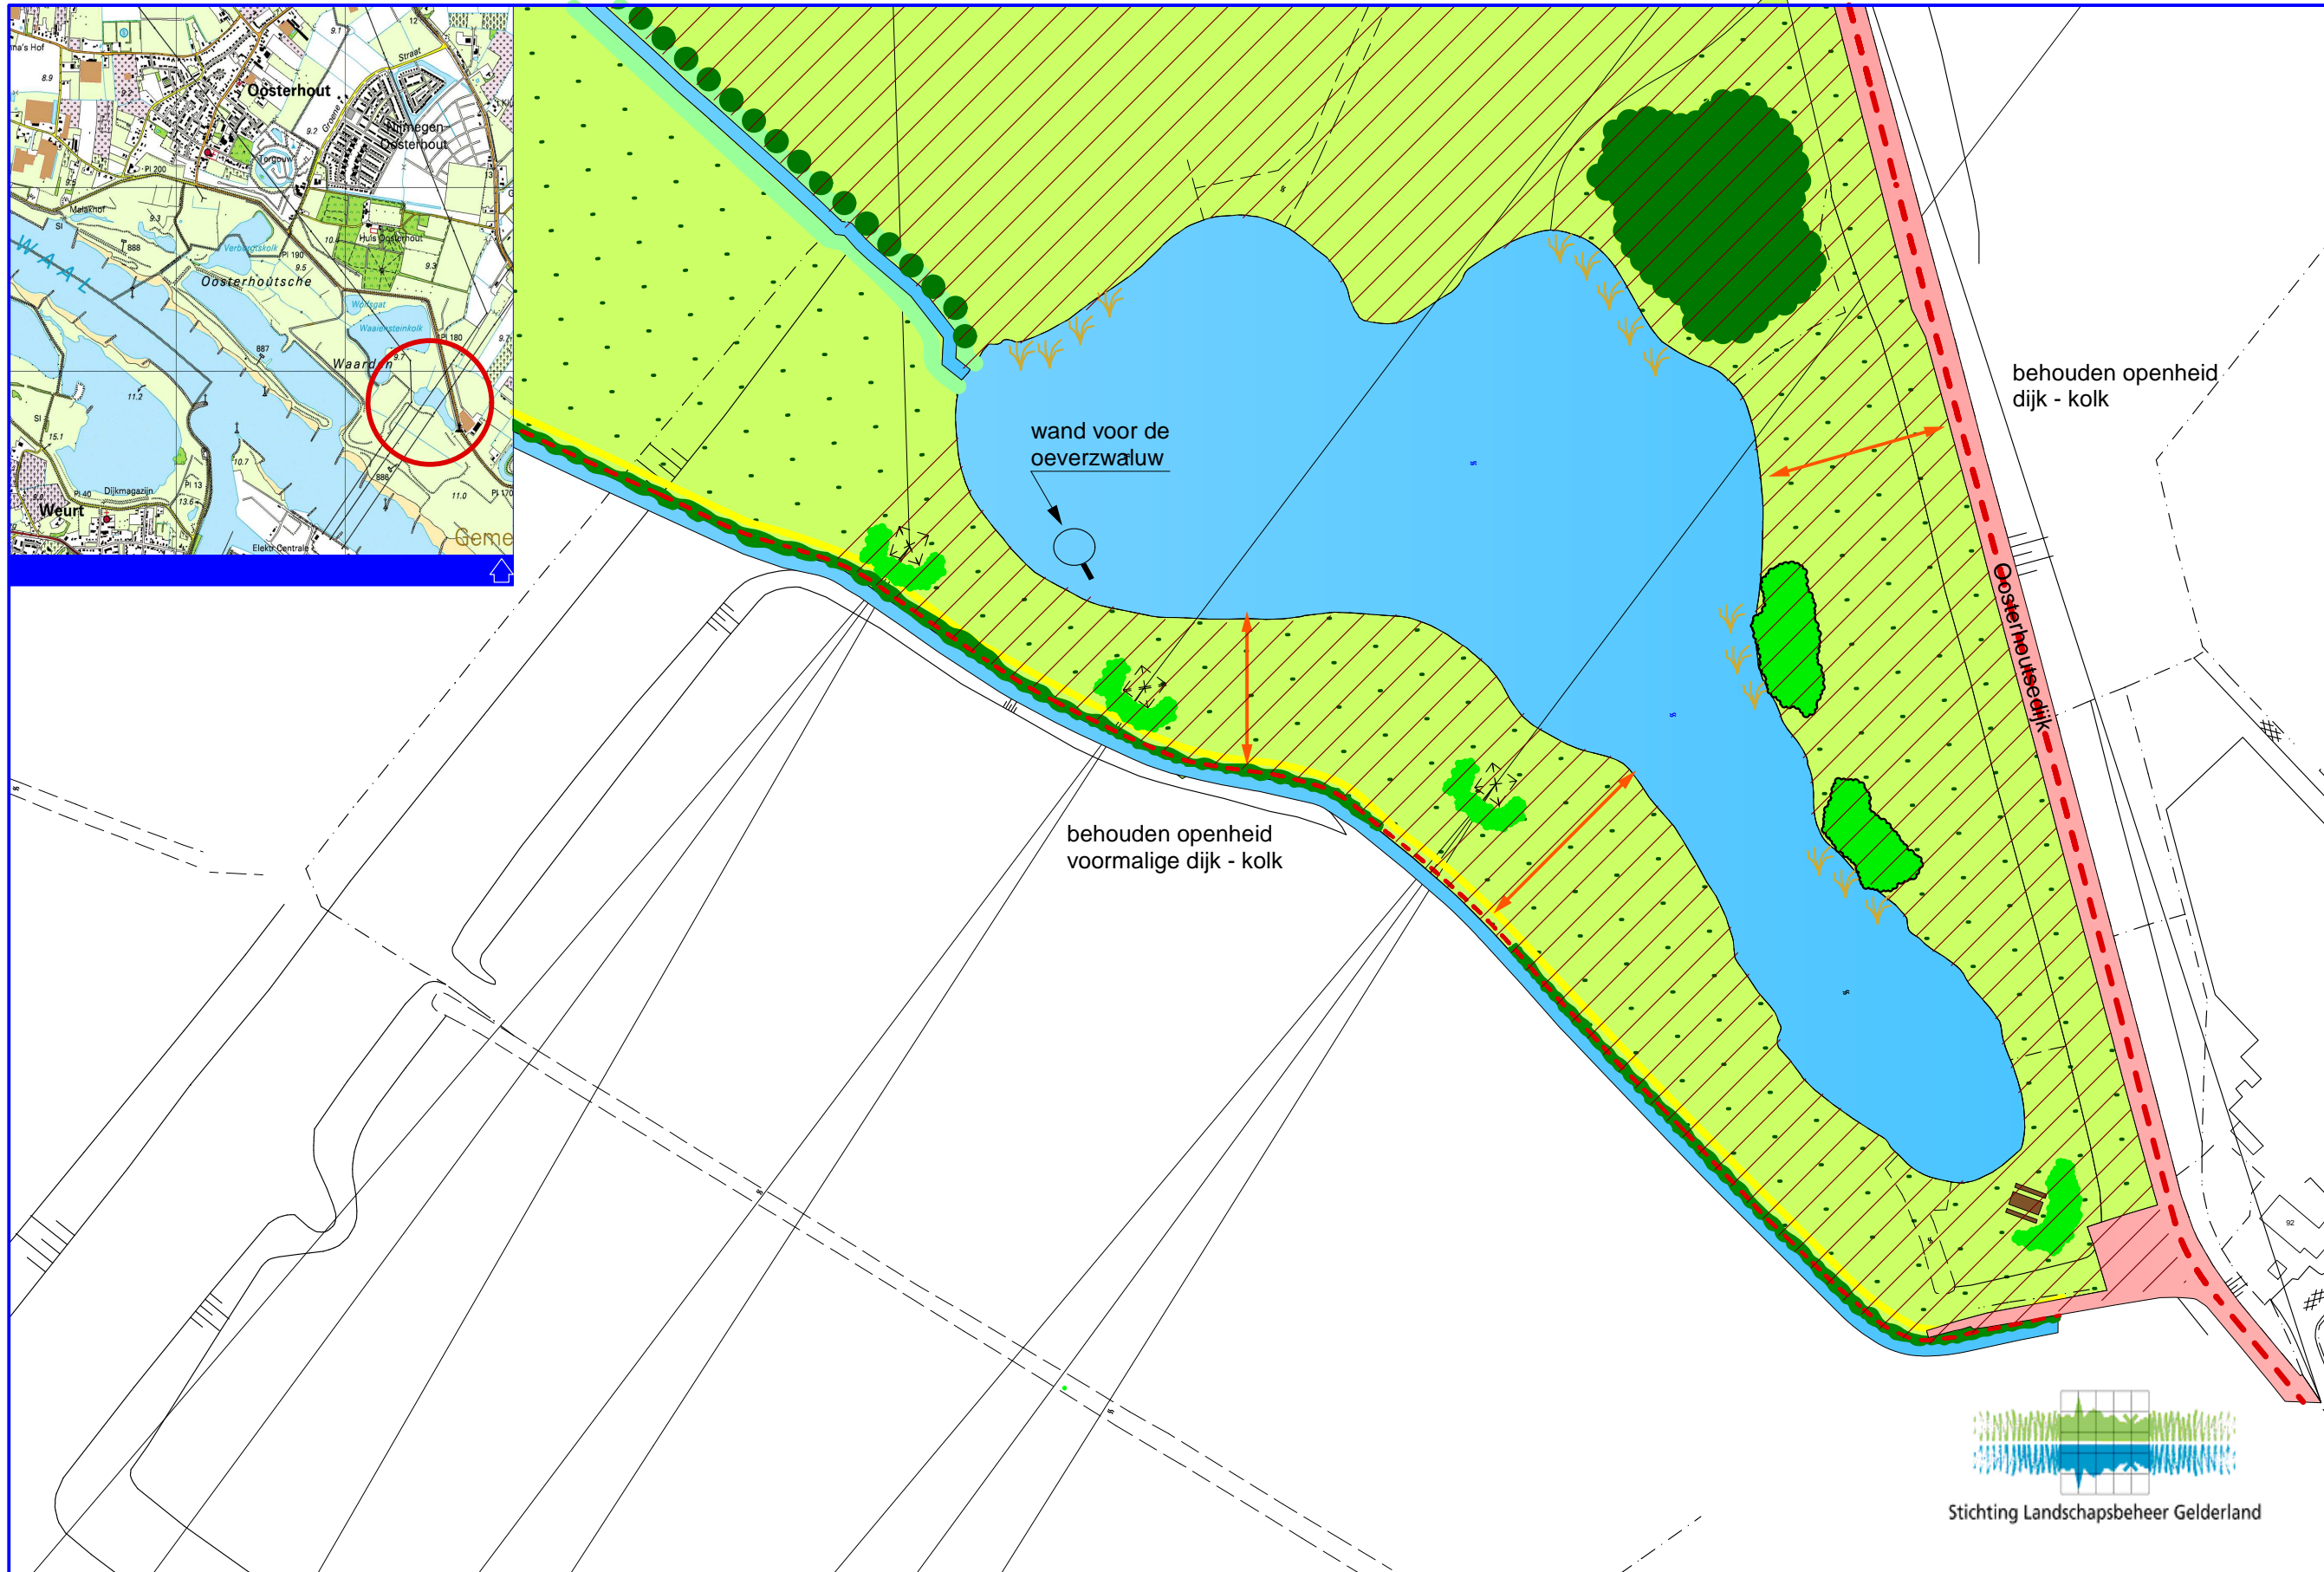

# Kolk van Braam in Lent

schaal 1:1500

Stichting Landschapsbeheer Gelderland