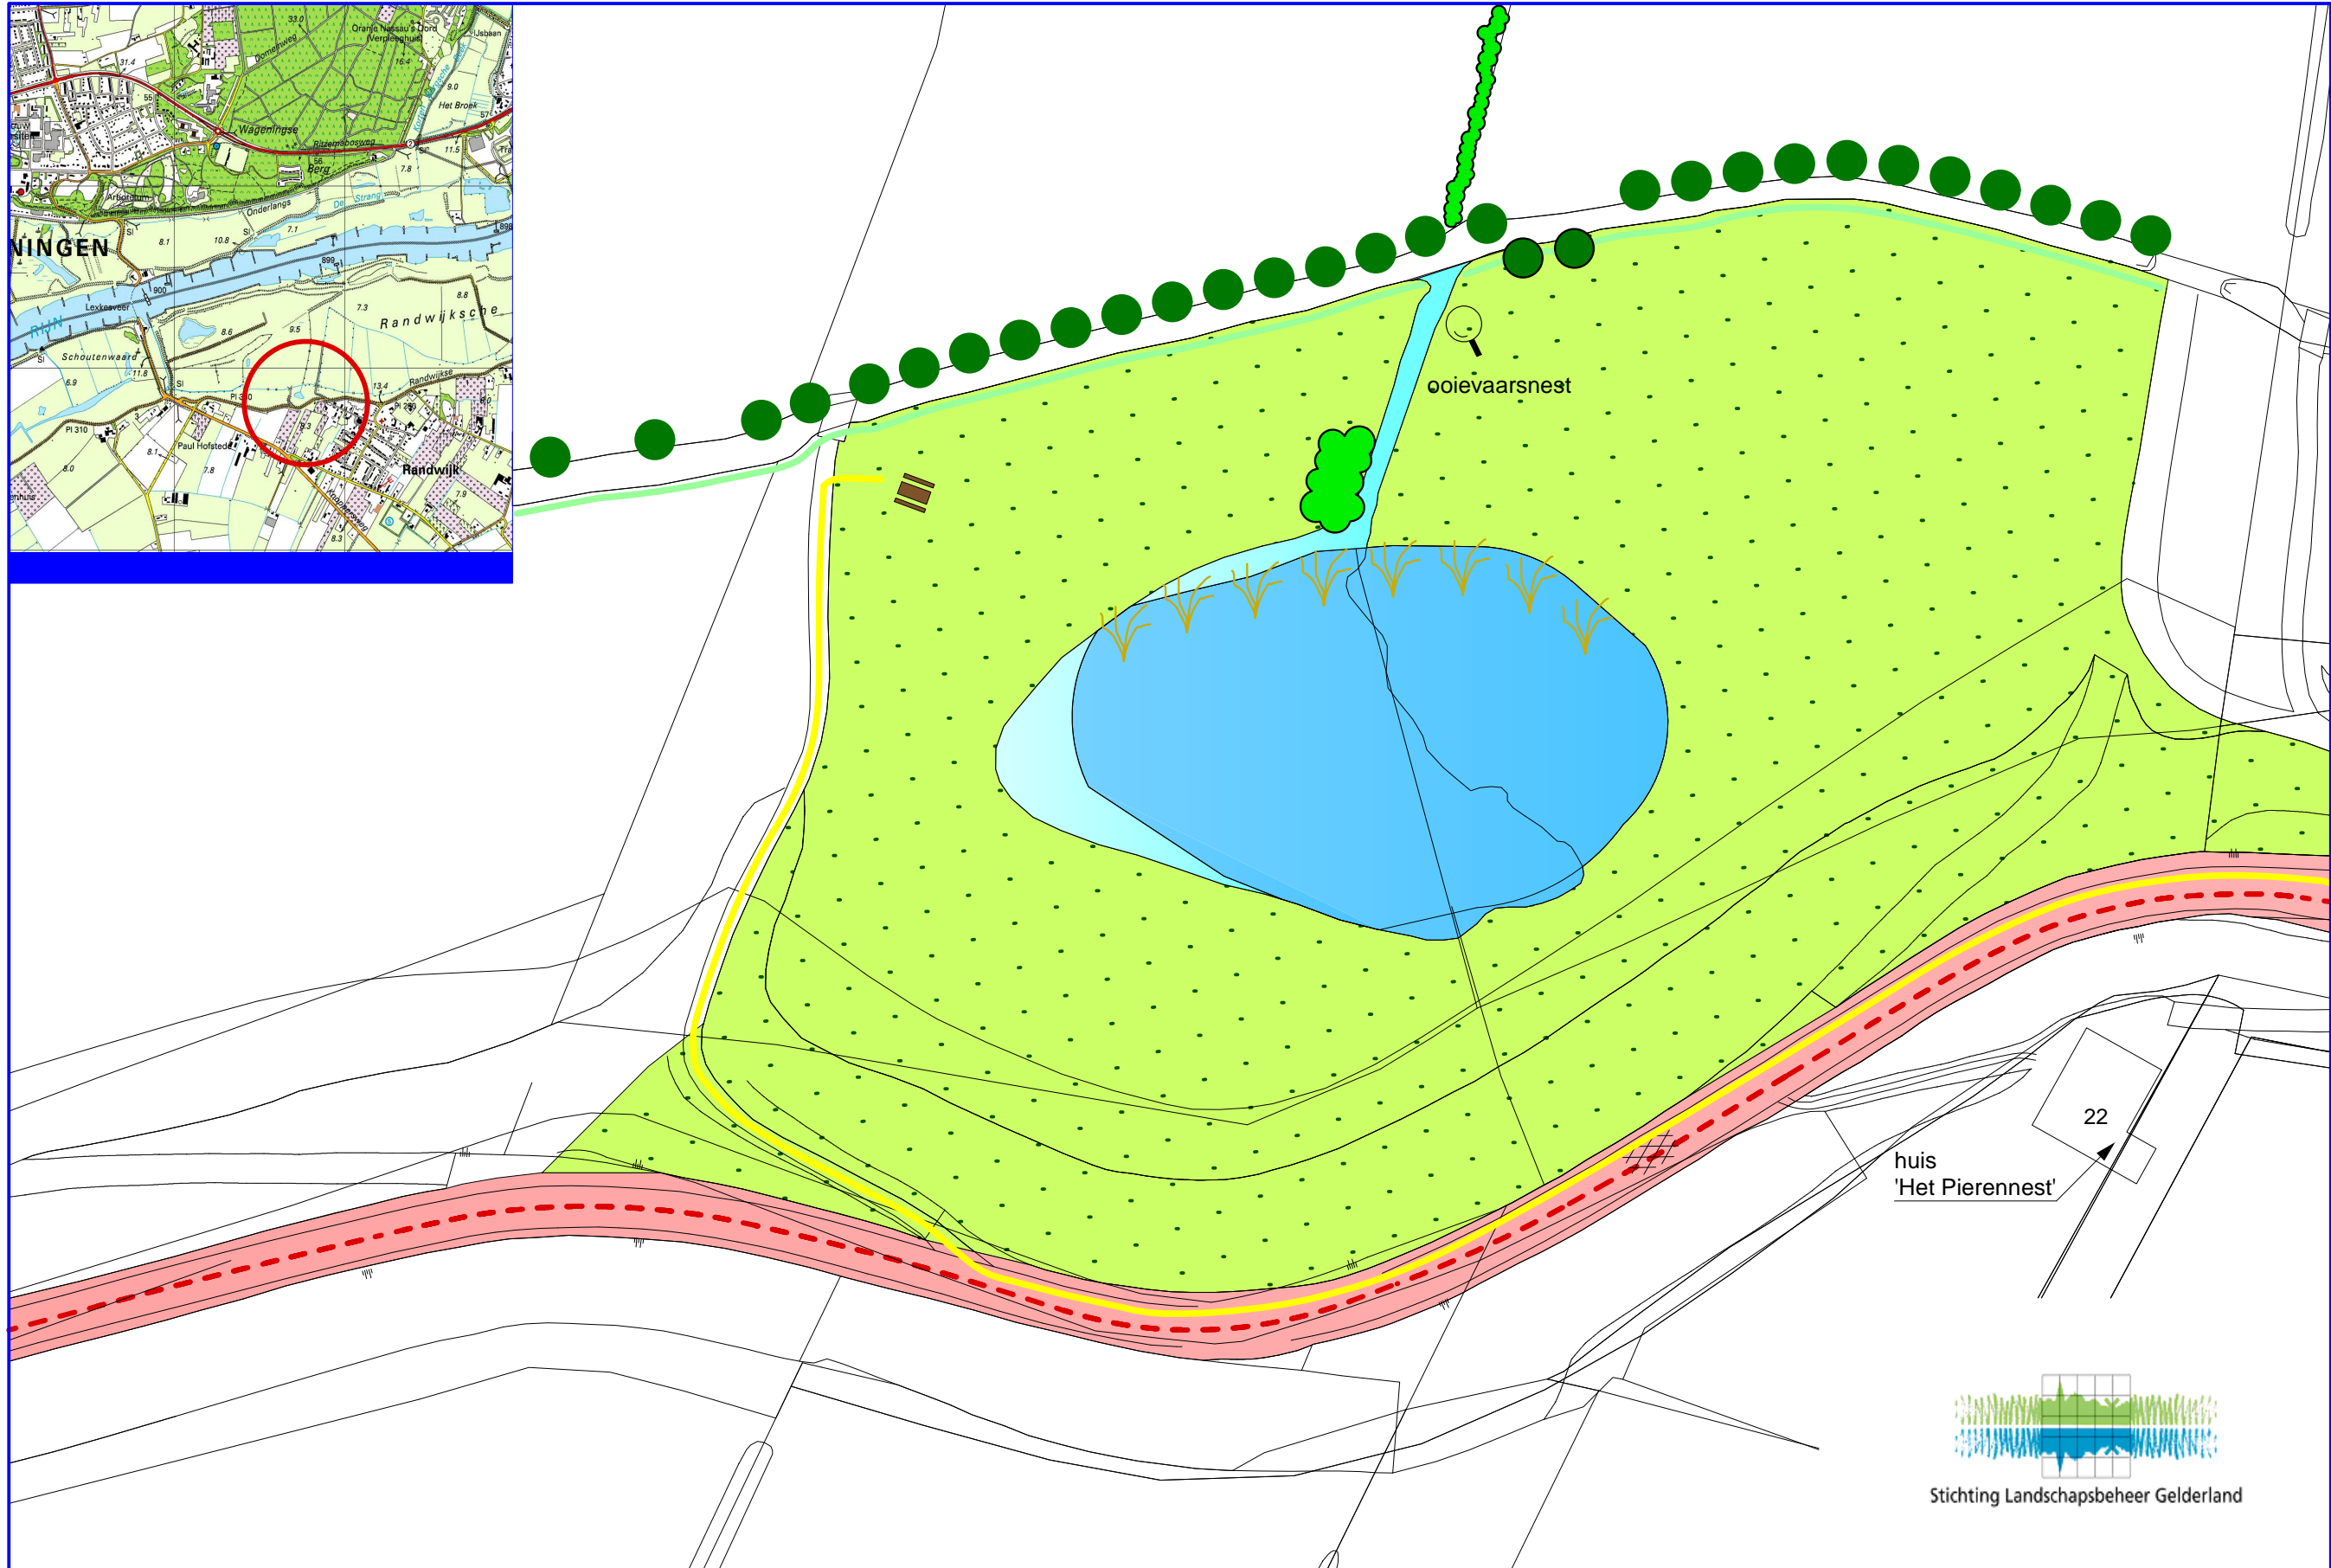

# Kolk bij Het Pierennest in Randwijk

schaal 1:750

Stichting Landschapsbeheer Gelderland