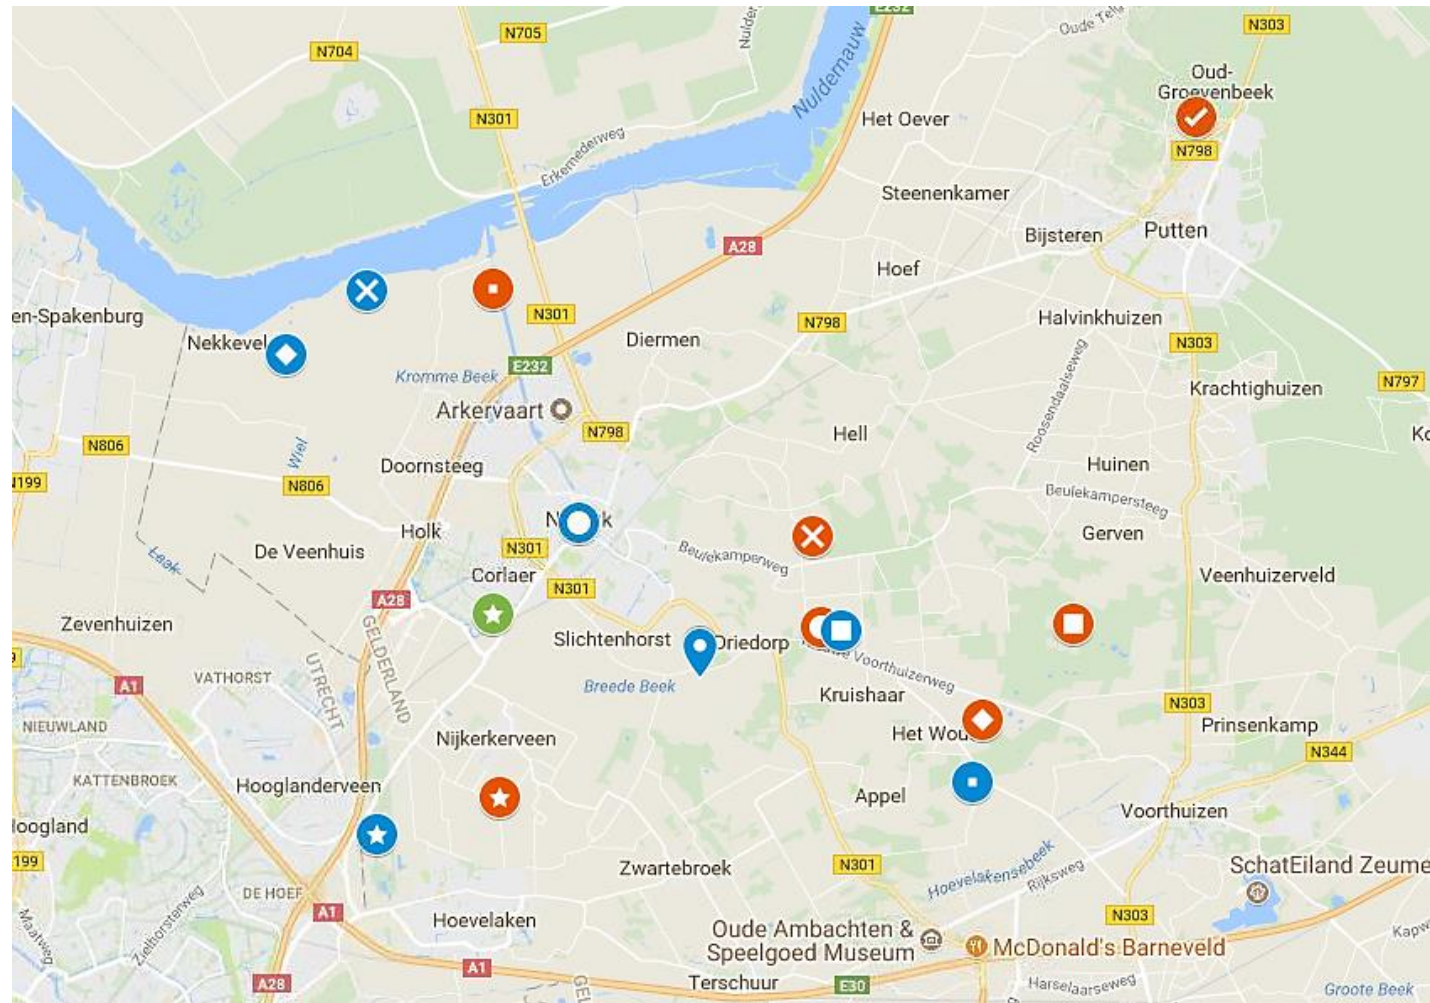

Locaties Gelderse Werkdag 3 maart 2018 in Nijkerk

- ★ Corlaercollege
- ◻ W1 Vogeleiland
- ◻ W2 Heide Gerven en Hell
- ◻ W3 Heide Landgoed Appel
- ◻ W4 Kruishaarseberg
- ✓ W6 Volenbeek/Groevenbeek
- ★ W7 Wilgen Nijkerkerveen
- ✗ W8 Prunussen Deuverden
- 📍 E1 Wijngaard Breede Beek
- 📍 E2 Klompenpad Appel
- 📍 E3 Stadswandeling Nijkerk
- 📍 E4 Kruishaarseberg /'t Woud
- 📍 E5A Vogels Nekkeveld/fiets
- ✗ E5B Vogels Nekkeveld/auto
- ★ E6 Landgoed Hoevelaken

Dagprogramma Gelderse werkdag

Vanaf 9.00 uur Ontvangst met koffie en thee in de aula van het Corlaer College

09:15 uur Opening van de dag met welkomstwoord en toelichting op het dagprogramma door IVN Nijkerk

09:30 uur Vertrek naar werk- en excursielocaties

10:00-12:00 uur Werken/excursies in het landschap

12:15-13:15 uur Lunch bij het Corlaer College en uitreiking van Landschapsknokker en Aanmoedigingsprijs