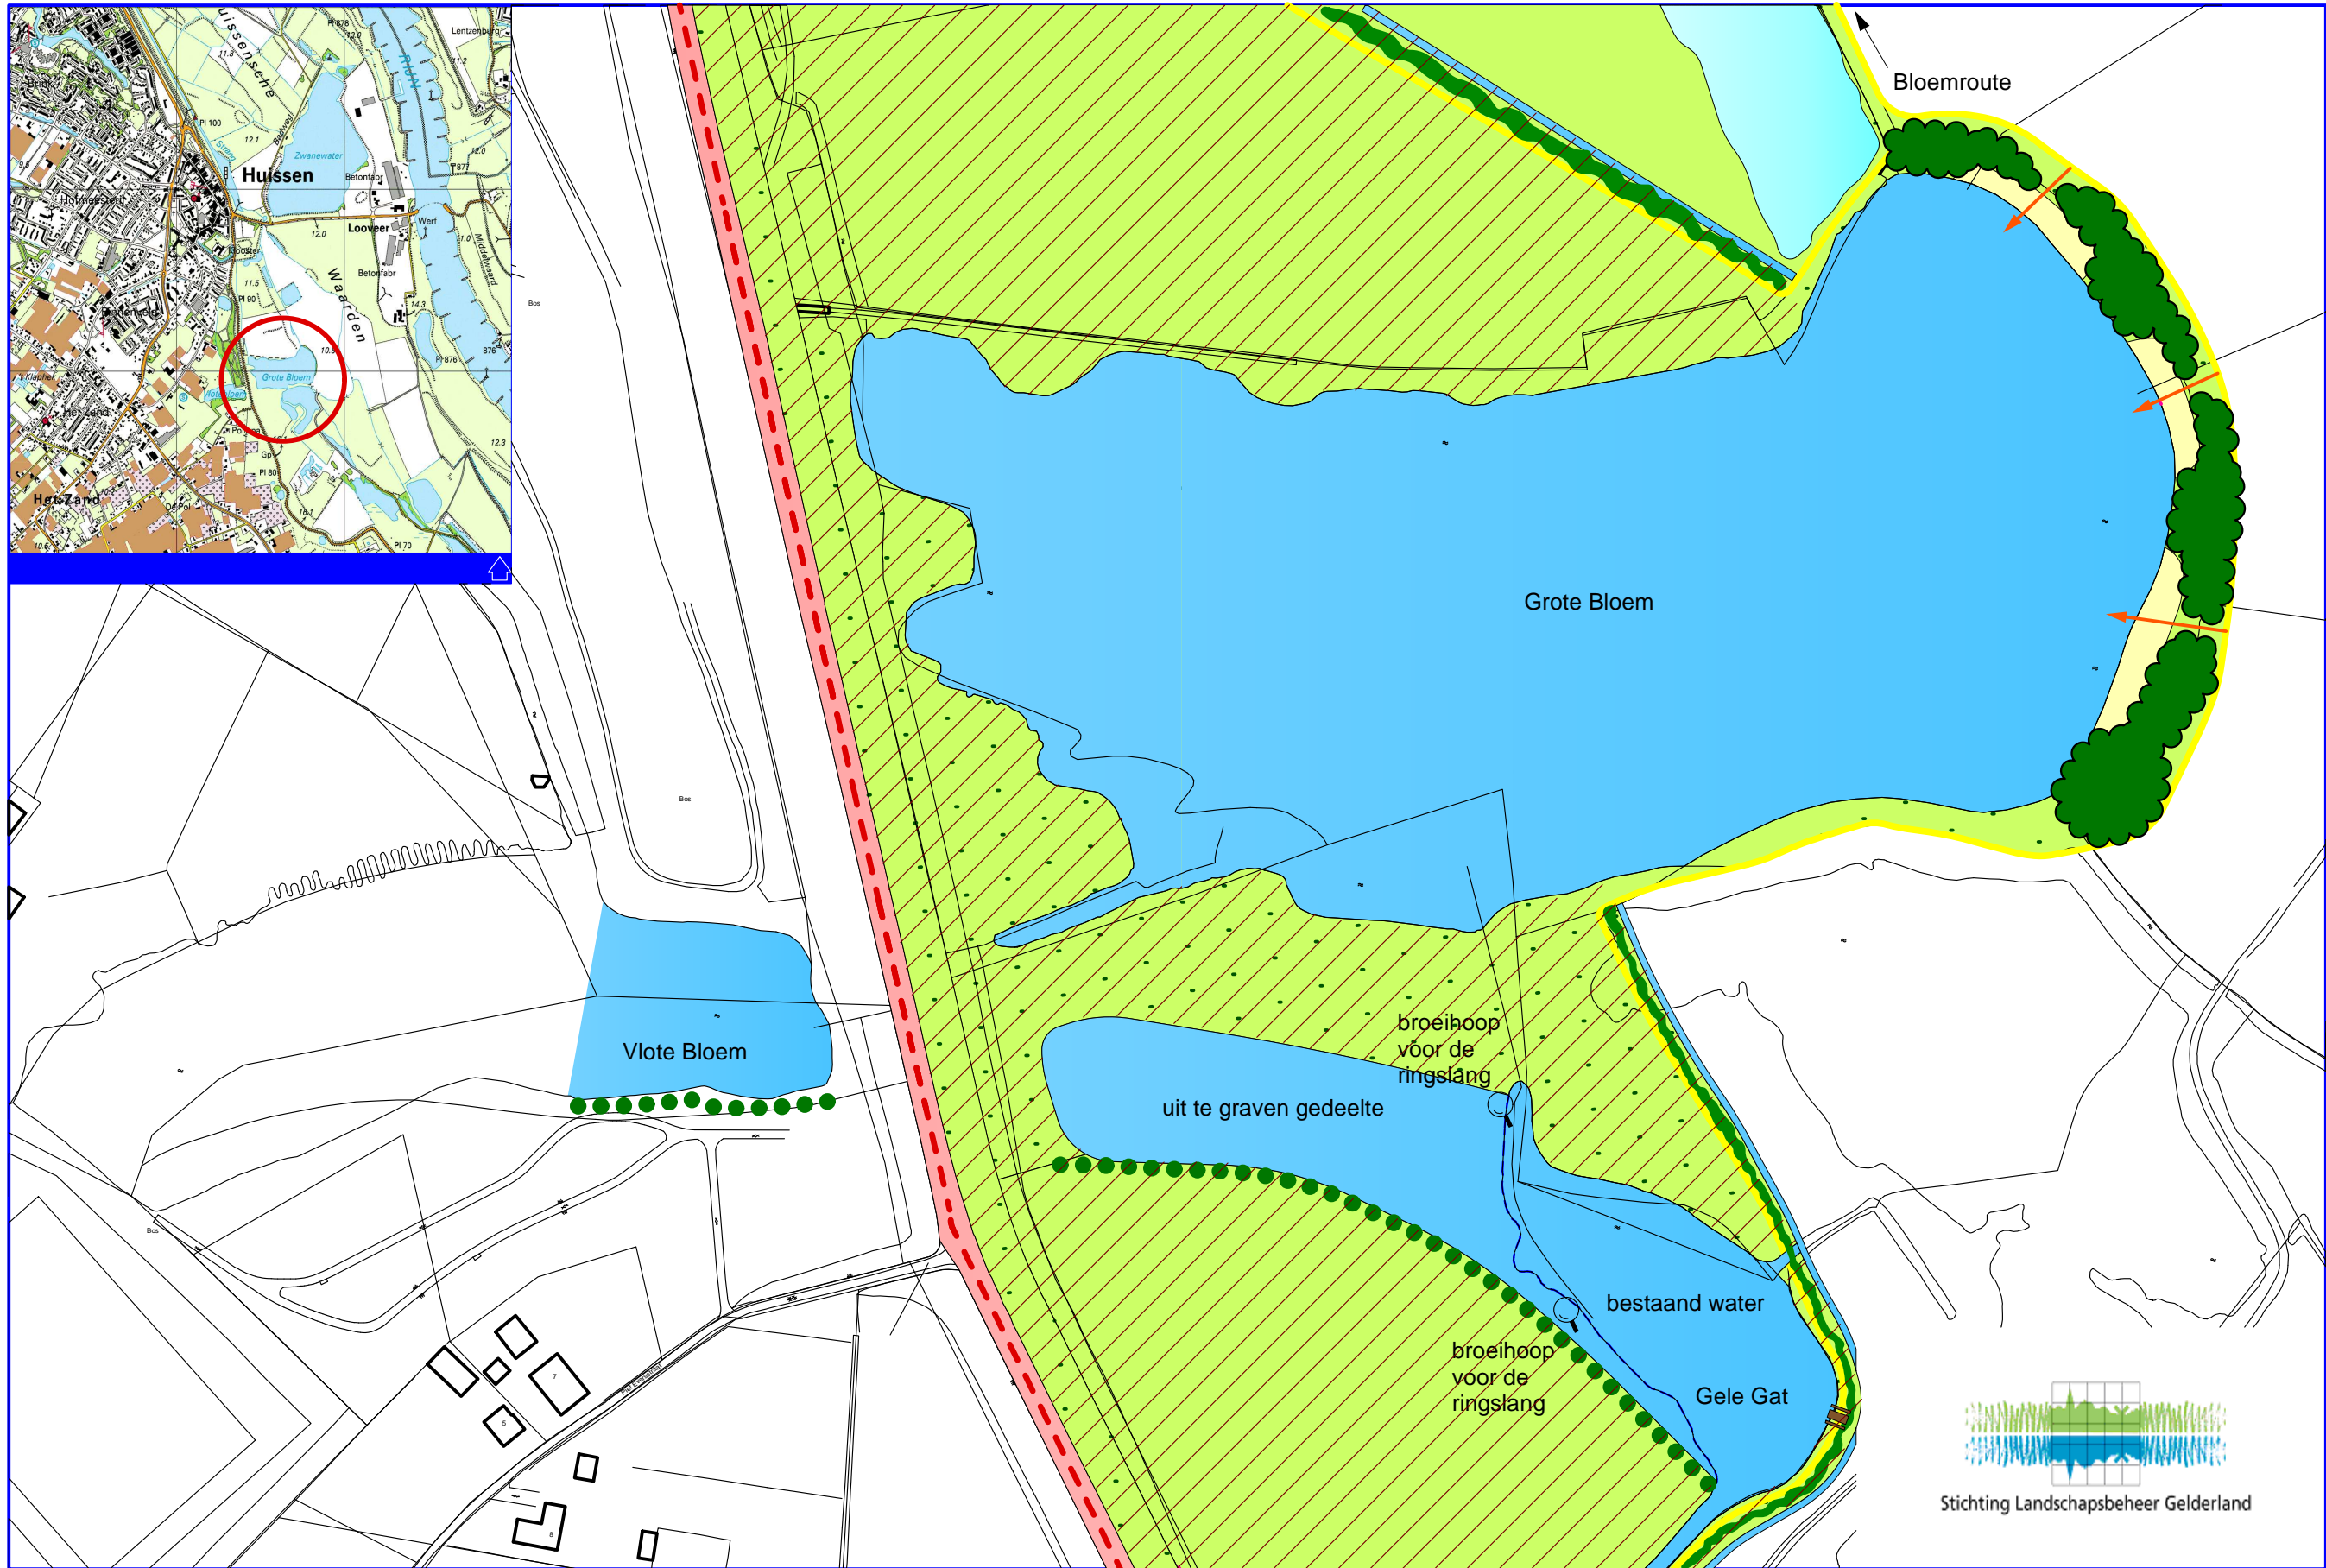

Grote Bloem in Huissen

schaal 1:2000

Stichting Landschapsbeheer Gelderland